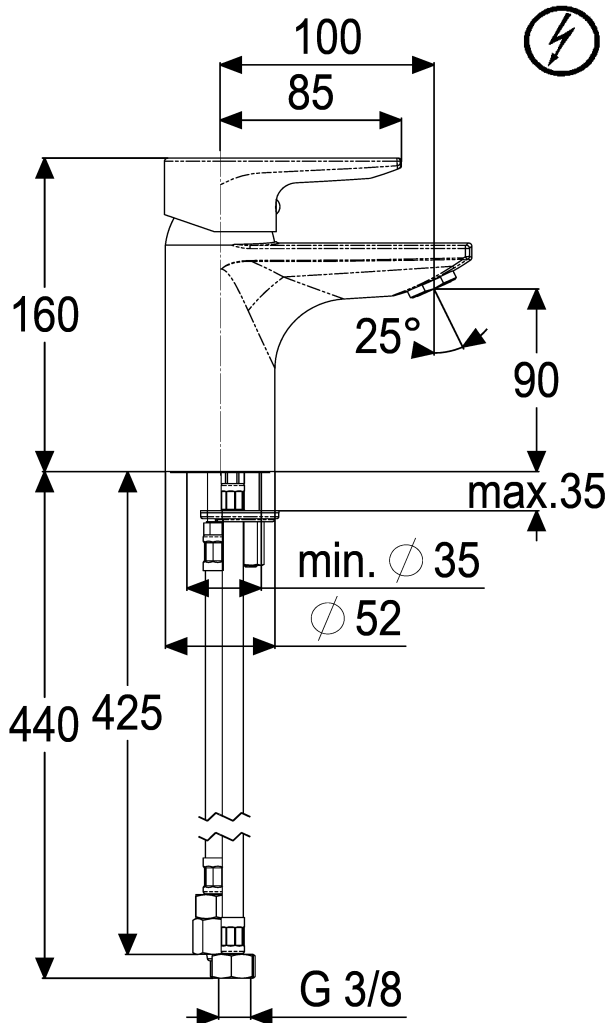

alpha\_400

Z069064-00010

Waschtischarmatur für  
drucklose Heißwasserbereiter,  
ohne Ablaufgarnitur

Technisches Datenblatt

Stand: 27.02.2015

Pos.	Benennung	Stck	Artikelnummer
1	Bedienungshebel komplett	1	Z069991-00010
1.1	Bedienungshebel *	1	ET69991-00010
1.2	Gewindestift M5 x 5 *	1	ET00276-00000
1.3	Verschlussstopfen *	1	ET00479-00000
2	Abdeck-Schraubrosette	1	Z009076-00010
3	Kartuschenverschraubung	1	Z009078-00000
4	Kartusche 44mm	1	Z000060-00000
5	Armaturenkörper *	1	ET69064-10010
6	ND-Strahlregler Droplless M24x1	1	Z013958-00010
7	Flexschlauch M8x1/450	2	Z009075-00000
8	Flexschlauch M8x1/420	1	Z009099-00000
9	Durchflussbegrenzer 5l/min.	1	Z019389-00000
10	Befestigungssatz	1	Z000606-00000

**Waschtischarmatur-EHM ND**

Einhandmischer für Standmontage, glatter Körper verchromt, ohne Ablaufgarnitur für drucklose Heißwasserbereiter (Niederdruck), Keramik-Kartusche 44mm mit Heißwasserbegrenzer und Durchflussbegrenzer Strahlregler Droplless M24x1 Durchflussbegrenzer 5 l/min. flexible Anschlusschläuche 3/8", Hersteller/Typ 'Heinrich Schulte GmbH & Co.KG' Art.Nr. Z069064-00010

\* kein Ersatzteil  
technische Änderungen vorbehalten

Karton	510x205x70
VPE	1
Gewicht	2,440Kg
EAN-Code	4020929690645