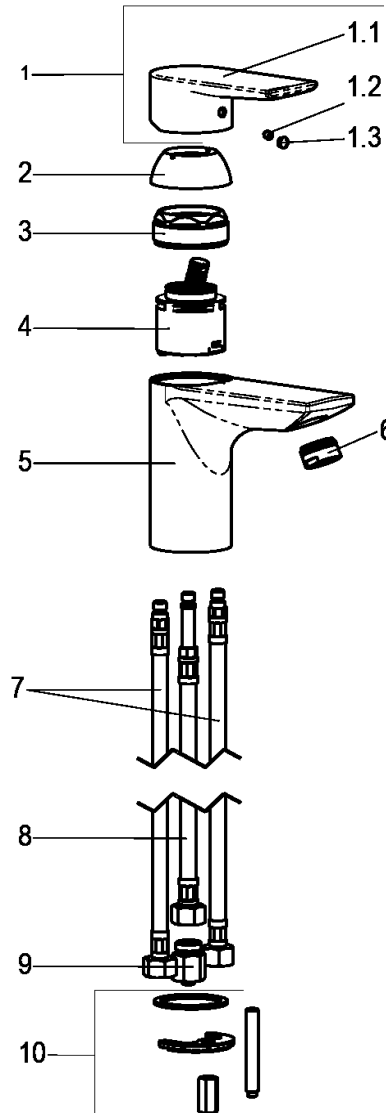

alpha\_400

Z069064-00010

Waschtischarmatur für  
drucklose Heißwasserbereiter,  
ohne Ablaufgarnitur

Technisches Datenblatt

Stand: 27.02.2015

Pos.	Benennung	Stck	Artikelnummer
1	Bedienungshebel komplett	1	Z069991-00010
1.1	Bedienungshebel *	1	ET69991-00010
1.2	Gewindestift M5 x 5 *	1	ET00276-00000
1.3	Verschlussstopfen *	1	ET00479-00000
2	Abdeck-Schraubrosette	1	Z009076-00010
3	Kartuschenverschraubung	1	Z009078-00000
4	Kartusche 44mm	1	Z000060-00000
5	Armaturenkörper *	1	ET69064-10010
6	ND-Strahlregler Droplless M24x1	1	Z013958-00010
7	Flexschlauch M8x1/450	2	Z009075-00000
8	Flexschlauch M8x1/420	1	Z009099-00000
9	Durchflussbegrenzer 5l/min.	1	Z019389-00000
10	Befestigungssatz	1	Z000606-00000

**Waschtischarmatur-EHM ND**

Einhandmischer für Standmontage, glatter Körper verchromt, ohne Ablaufgarnitur für drucklose Heißwasserbereiter (Niederdruck), Keramik-Kartusche 44mm mit Heißwasserbegrenzer und Durchflussbegrenzer Strahlregler Droplless M24x1 Durchflussbegrenzer 5 l/min. flexible Anschlusschläuche 3/8", Hersteller/Typ 'Heinrich Schulte GmbH & Co.KG' Art.Nr. Z069064-00010

\* kein Ersatzteil  
technische Änderungen vorbehalten

Karton	510x205x70
VPE	1
Gewicht	2,440Kg
EAN-Code	4020929690645