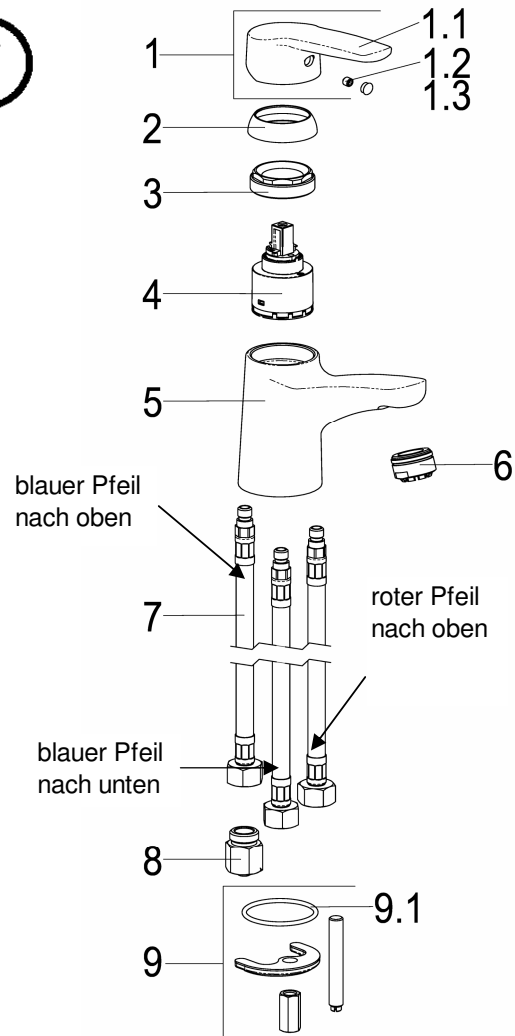

alpha_100

Z058064-00010

Waschtischarmatur für
drucklose Heißwasserbereiter

Technisches Datenblatt

Stand: 11.03.2016

Pos.	Benennung	Stck	Artikelnummer
1	Bedienungshebel komplett	1	Z056990-00010
1.1	Bedienungshebel *	1	ET56990-30010
1.2	Gewindestift M5x5 *	1	ET00276-00000
1.3	Verschlussstopfen *	1	ET00479-00000
2	Abdeck-Schraubrosette	1	Z009110-00010
3	Kartuschenverschraubung *	1	ET09111-40002
4	ND-Kartusche 35mm	1	Z000074-00000
5	Armaturenkörper *	1	ET58064-10010
6	ND-Strahlregler M24x1	1	Z013924-00010
7	Flexschlauch M8x1/450	3	Z009075-00000
8	Durchflussbegrenzer	1	Z019389-00000
9	Befestigungsatz	1	Z000606-00000
9.1	O-Ring 38 x 2,5 *	1	ET00390-00000

Waschtischarmatur-EHM

Einhandmischer für Standmontage, verchromt,
für drucklose Heißwasserbereiter (Niederdruck),
Keramik-Kartusche 35mm,
Strahlregler M24x1, flexible Anschlussschläuche 3/8"
Hersteller/Typ 'Heinrich Schulte GmbH & Co.KG'
Art.Nr. Z058064-00010

* kein Ersatzteil
technische Änderungen vorbehalten

Karton	510x205x70
VPE	1
Gewicht	1,060 Kg
EAN-Code	4020929580649