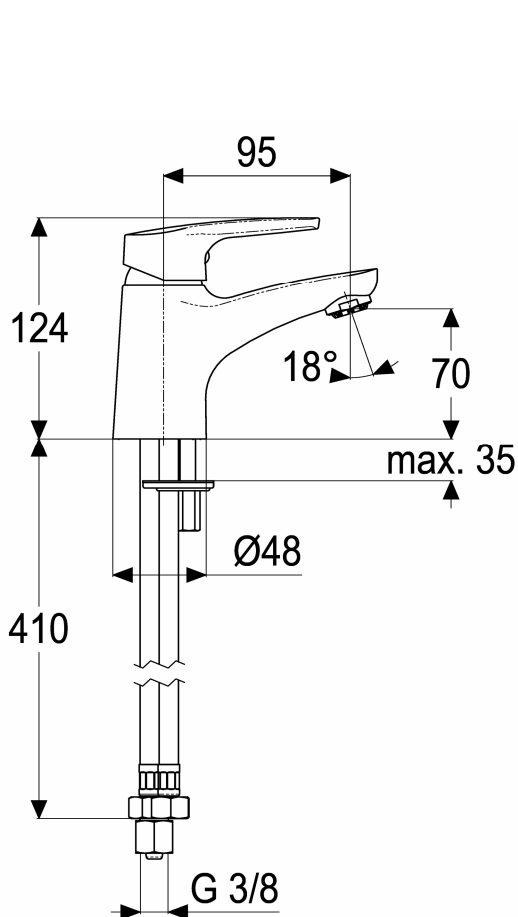

alpha_100

Z058064-00010

Waschtischarmatur für
drucklose Heißwasserbereiter

Technisches Datenblatt

Stand: 11.03.2016

Pos.	Benennung	Stck	Artikelnummer
1	Bedienungshebel komplett	1	Z056990-00010
1.1	Bedienungshebel *	1	ET56990-30010
1.2	Gewindestift M5x5 *	1	ET00276-00000
1.3	Verschlussstopfen *	1	ET00479-00000
2	Abdeck-Schraubrosette	1	Z009110-00010
3	Kartuschenverschraubung *	1	ET09111-40002
4	ND-Kartusche 35mm	1	Z000074-00000
5	Armaturenkörper *	1	ET58064-10010
6	ND-Strahlregler M24x1	1	Z013924-00010
7	Flexschlauch M8x1/450	3	Z009075-00000
8	Durchflussbegrenzer	1	Z019389-00000
9	Befestigungsatz	1	Z000606-00000
9.1	O-Ring 38 x 2,5 *	1	ET00390-00000

Waschtischarmatur-EHM

Einhandmischer für Standmontage, verchromt,
für drucklose Heißwasserbereiter (Niederdruck),
Keramik-Kartusche 35mm,
Strahlregler M24x1, flexible Anschlussschläuche 3/8"
Hersteller/Typ 'Heinrich Schulte GmbH & Co.KG'
Art.Nr. Z058064-00010

* kein Ersatzteil
technische Änderungen vorbehalten

Karton	510x205x70
VPE	1
Gewicht	1,060 Kg
EAN-Code	4020929580649