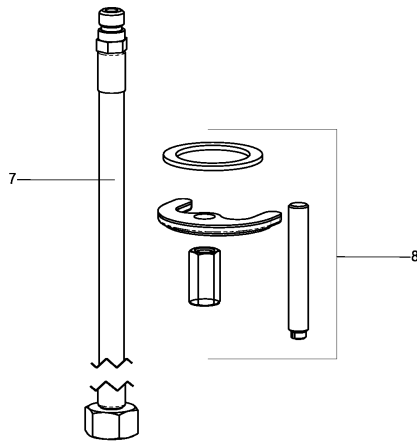

alpha-style\_600

heinrichschulte

Z055000-00010

Standhahn  
mit flexiblem Anschlussschlauch

Technisches Datenblatt

Stand: 17.12.2014

Pos.	Benennung	Stck	Artikelnummer
1	Armaturenkörper *	1	ET55000-10010
2	Keramik-Oberteil	1	Z000051-00000
3	Rastbuchse	1	Z000413-00000
4	Griff	1	Z055000-31010
5	Rechteckstrahlregler	1	Z013971-00000
6	Gewindestift M4x4 *	1	ET09173-00000
7	Flexschlauch M10x1/370mm	1	Z009143-00000
8	Befestigungssatz	1	Z000606-00000

**Standhahn**

verchromt, Keramik-Oberteil 90°, Rechteckstrahlregler 40 x 10  
flexibler Anschlussschlauch 3/8",  
Hersteller/Typ 'Heinrich Schulte GmbH & Co.KG'  
Art.Nr. Z055000-00010

\* kein Ersatzteil  
technische Änderungen vorbehalten

<b>Karton</b>	
<b>VPE</b>	
<b>Gewicht</b>	1,92Kg
<b>EAN-Code</b>	4020929550000