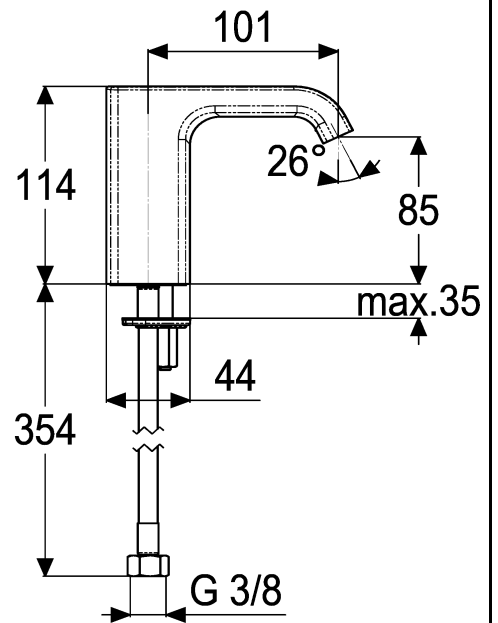

alpha-style\_600

heinrichschulte

Z055000-00010

Standhahn  
mit flexiblem Anschlussschlauch

Technisches Datenblatt

Stand: 17.12.2014

Pos.	Benennung	Stck	Artikelnummer
1	Armaturenkörper *	1	ET55000-10010
2	Keramik-Oberteil	1	Z000051-00000
3	Rastbuchse	1	Z000413-00000
4	Griff	1	Z055000-31010
5	Rechteckstrahlregler	1	Z013971-00000
6	Gewindestift M4x4 *	1	ET09173-00000
7	Flexschlauch M10x1/370mm	1	Z009143-00000
8	Befestigungssatz	1	Z000606-00000

**Standhahn**

verchromt, Keramik-Oberteil 90°, Rechteckstrahlregler 40 x 10  
flexibler Anschlussschlauch 3/8",  
Hersteller/Typ 'Heinrich Schulte GmbH & Co.KG'  
Art.Nr. Z055000-00010

\* kein Ersatzteil  
technische Änderungen vorbehalten

<b>Karton</b>	
<b>VPE</b>	
<b>Gewicht</b>	1,92Kg
<b>EAN-Code</b>	4020929550000