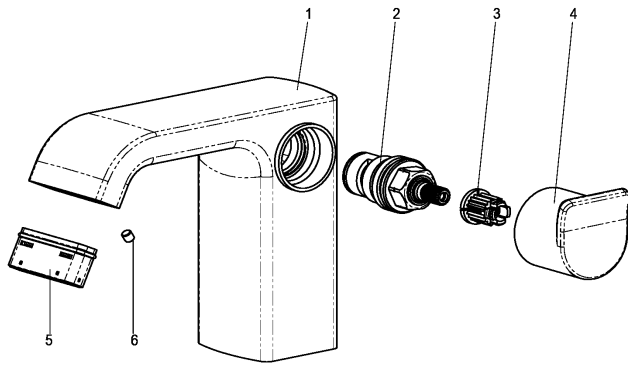

alpha-style\_600

heinrichschulte

Z055000-00010

Standhahn  
mit flexiblem Anschlussschlauch

Technisches Datenblatt

Stand: 17.12.2014

Pos.	Benennung	Stck	Artikelnummer
1	Armaturenkörper *	1	ET55000-10010
2	Keramik-Oberteil	1	Z000051-00000
3	Rastbuchse	1	Z000413-00000
4	Griff	1	Z055000-31010
5	Rechteckstrahlregler	1	Z013971-00000
6	Gewindestift M4x4 *	1	ET09173-00000
7	Flexschlauch M10x1/370mm	1	Z009143-00000
8	Befestigungssatz	1	Z000606-00000

**Standhahn**

verchromt, Keramik-Oberteil 90°, Rechteckstrahlregler 40 x 10  
flexibler Anschlussschlauch 3/8",  
Hersteller/Typ 'Heinrich Schulte GmbH & Co.KG'  
Art.Nr. Z055000-00010

\* kein Ersatzteil  
technische Änderungen vorbehalten