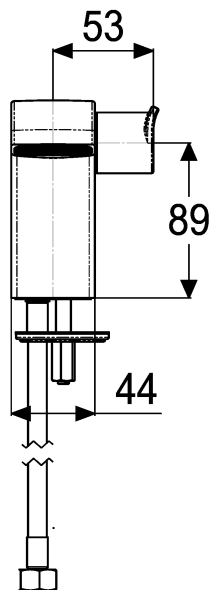

alpha-style\_600

heinrichschulte

Z055000-00010

Standhahn  
mit flexiblem Anschlussschlauch

Technisches Datenblatt

Stand: 17.12.2014

Pos.	Benennung	Stck	Artikelnummer
1	Armaturenkörper *	1	ET55000-10010
2	Keramik-Oberteil	1	Z000051-00000
3	Rastbuchse	1	Z000413-00000
4	Griff	1	Z055000-31010
5	Rechteckstrahlregler	1	Z013971-00000
6	Gewindestift M4x4 *	1	ET09173-00000
7	Flexschlauch M10x1/370mm	1	Z009143-00000
8	Befestigungssatz	1	Z000606-00000

**Standhahn**

verchromt, Keramik-Oberteil 90°, Rechteckstrahlregler 40 x 10  
flexibler Anschlussschlauch 3/8",  
Hersteller/Typ 'Heinrich Schulte GmbH & Co.KG'  
Art.Nr. Z055000-00010

\* kein Ersatzteil  
technische Änderungen vorbehalten

<b>Karton</b>	
<b>VPE</b>	
<b>Gewicht</b>	1,92Kg
<b>EAN-Code</b>	4020929550000