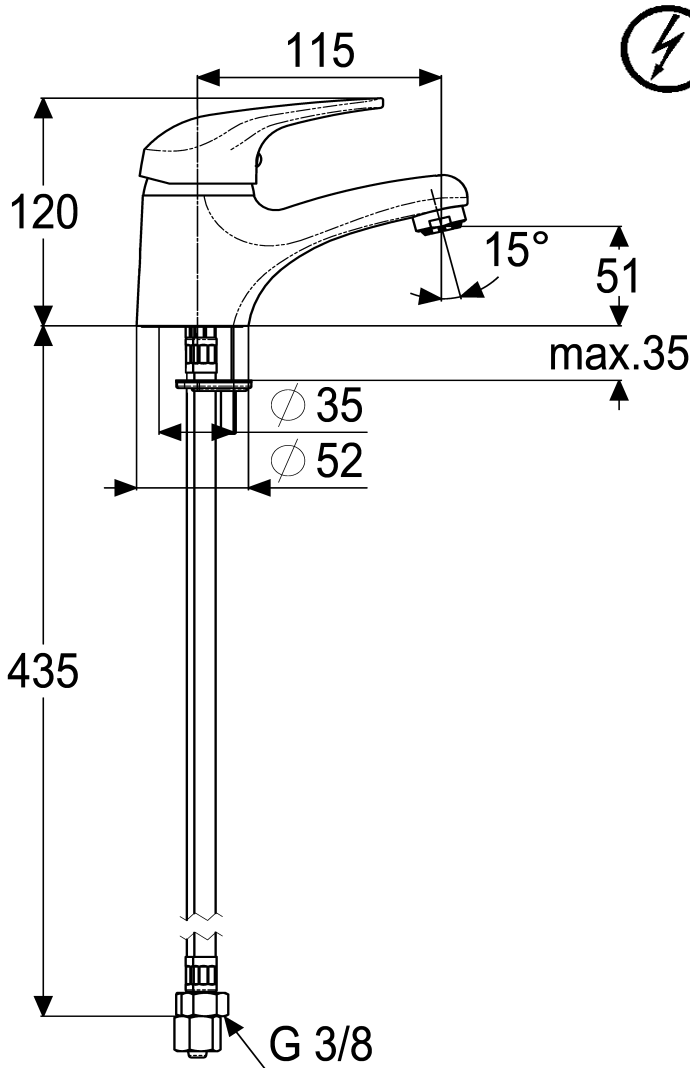

xena

Z068164-00010

Waschtischarmatur für
drucklose Heißwasserbereiter
ohne Ablaufgarnitur

Technisches Datenblatt

Stand 07.05.2014

Pos.	Benennung	Stck	Artikelnummer
1	Bedienungshebel komplett	1	Z068990-00010
1.1	Bedienungshebel *	1	ET68991-00010
1.2	Gewindestift M5 x 5 *	1	ET00276-00000
1.3	Verschlussstopfen *	1	ET00478-00000
2	Abdeck-Schraubrosette	1	Z009076-00010
3	Kartuschenverschraubung	1	Z009078-00000
4	Kartusche 44mm	1	Z000060-00000
5	Armaturenkörper *	1	ET68164-10010
6	ND-Strahlregler M24x1	1	Z013924-00010
7	Flexschlauch M8x1/450mm	3	Z009075-00000
8	Durchflussbegrenzer 5 l/min.	1	Z019389-00010
9	Befestigungssatz	1	Z000606-00000

Waschtischarmatur-EHM ND

Einhandmischer für Standmontage, glatter Körper
verchromt, für drucklose Heißwasserbereiter (Niederdruck),
Keramik-Kartusche 44mm mit Heißwasserbegrenzer und
Durchflussbegrenzer, ND-Strahlregler M24x1,
flexible Anschlussschläuche G3/8",
Hersteller/Typ 'Heinrich Schulte GmbH & Co.KG'.
Art.-Nr. Z068164-00010

* kein Ersatzteil
technische Änderungen vorbehalten

VPE	1/60
Gewicht	1,93
EAN-Code	4020929684415