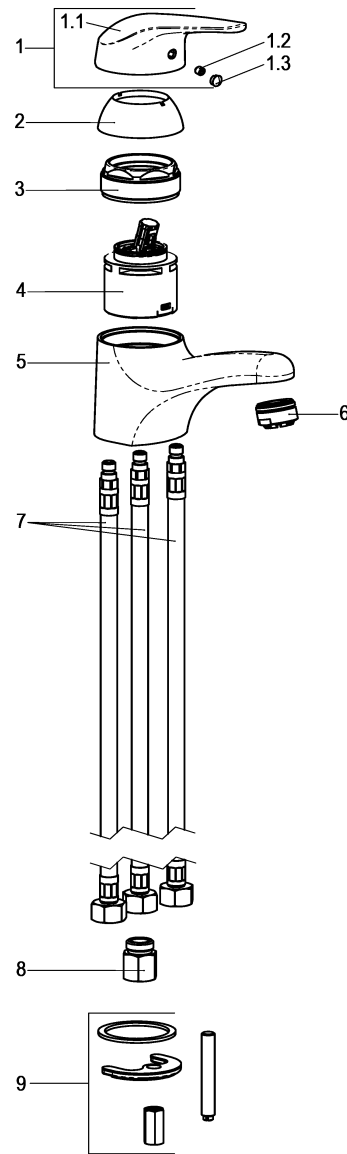

xena

Z068164-00010

Waschtischarmatur für
drucklose Heißwasserbereiter
ohne Ablaufgarnitur

Technisches Datenblatt

Stand 07.05.2014

Pos.	Benennung	Stck	Artikelnummer
1	Bedienungshebel komplett	1	Z068990-00010
1.1	Bedienungshebel *	1	ET68991-00010
1.2	Gewindestift M5 x 5 *	1	ET00276-00000
1.3	Verschlussstopfen *	1	ET00478-00000
2	Abdeck-Schraubrosette	1	Z009076-00010
3	Kartuschenverschraubung	1	Z009078-00000
4	Kartusche 44mm	1	Z000060-00000
5	Armaturenkörper *	1	ET68164-10010
6	ND-Strahlregler M24x1	1	Z013924-00010
7	Flexschlauch M8x1/450mm	3	Z009075-00000
8	Durchflussbegrenzer 5 l/min.	1	Z019389-00010
9	Befestigungssatz	1	Z000606-00000

Waschtischarmatur-EHM ND

Einhandmischer für Standmontage, glatter Körper
verchromt, für drucklose Heißwasserbereiter (Niederdruck),
Keramik-Kartusche 44mm mit Heißwasserbegrenzer und
Durchflussbegrenzer, ND-Strahlregler M24x1,
flexible Anschlussschläuche G3/8",
Hersteller/Typ 'Heinrich Schulte GmbH & Co.KG'.
Art.-Nr. Z068164-00010

* kein Ersatzteil
technische Änderungen vorbehalten

VPE	1/60
Gewicht	1,93
EAN-Code	4020929684415