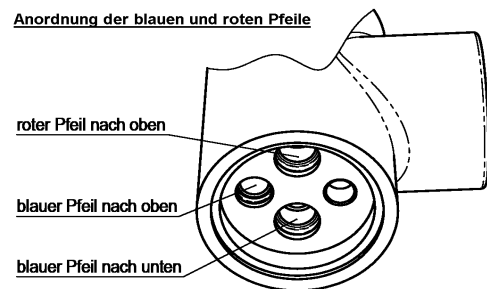

ascona_1

Z051165-00010

Waschtischarmatur seitengesteuert
für drucklose Heißwasserbereiter

Technisches Datenblatt

Stand: 12.09.2014

Anordnung der blauen und roten Pfeile

Pos.	Benennung	Stck	Artikelnummer
1	Rohrschwenkauslauf komplett	1	Z013069-00010
1.1	ND-Strahlregler M24x1	1	Z013957-00010
2	Anschlagschraube *	1	ET00235-00000
3	Armaturenkörper *	1	ET54732-10010
4	Kartusche 35mm ND *	1	ET00074-00000
5	Kartuschenverschraubung	1	Z009111-40002
6	Abdeck-Schraubrossette	1	Z009110-00010
7	Bedienungshebel komplett	1	Z051994-00010
7.1	Bedienungshebel *	1	ET51994-30930
7.2	Gewindestift M5x5 *	1	ET00276-00000
8	Flexschlauch M8x1 / 450	1	Z009075-00000
9	Flexschlauch M10x1 / 450	2	Z009141-00000
10	Durchflussbegrenzer	1	Z019389-00000
11	Befestigungssatz	1	ET00606-00000
12	Beckenventil	1	Z001126-00010

* kein Ersatzteil
technische Änderungen vorbehalten

Waschtischarmatur-EHM

Einhandmischer seitengesteuert für Standmontage, verchromt, für drucklose Heißwasserbereiter (Niederdruck) schwenkbarer Auslauf, Keramik-Kartusche 35mm Luftsprudler M24x1, flexible Anschlussschläuche G3/8", Hersteller/Typ 'Heinrich Schulte GmbH & Co.KG' Art.Nr. Z051165-00010

Karton	370 x 291 x 71
VPE	1/80
Gewicht	3,010
EAN-Code	