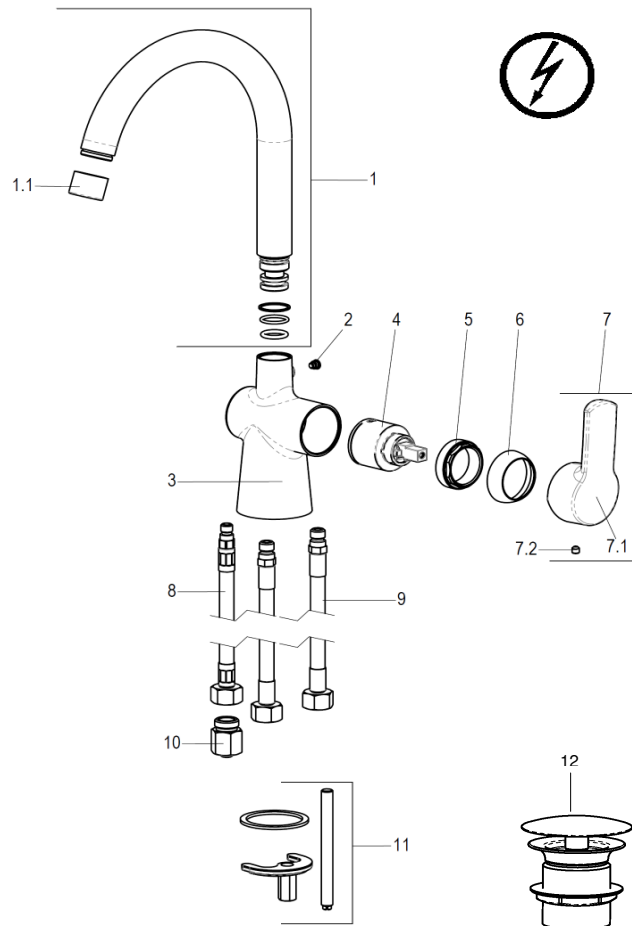

ascona_1

Z051165-00010

Waschtischarmatur seitengesteuert
für drucklose Heißwasserbereiter

Technisches Datenblatt

Stand: 12.09.2014

Anordnung der blauen und roten Pfeile

Pos.	Benennung	Stck	Artikelnummer
1	Rohrschwenkauslauf komplett	1	Z013069-00010
1.1	ND-Strahlregler M24x1	1	Z013957-00010
2	Anschlagschraube *	1	ET00235-00000
3	Armaturenkörper *	1	ET54732-10010
4	Kartusche 35mm ND *	1	ET00074-00000
5	Kartuschenverschraubung	1	Z009111-40002
6	Abdeck-Schraubrossette	1	Z009110-00010
7	Bedienungshebel komplett	1	Z051994-00010
7.1	Bedienungshebel *	1	ET51994-30930
7.2	Gewindestift M5x5 *	1	ET00276-00000
8	Flexschlauch M8x1 / 450	1	Z009075-00000
9	Flexschlauch M10x1 / 450	2	Z009141-00000
10	Durchflussbegrenzer	1	Z019389-00000
11	Befestigungssatz	1	ET00606-00000
12	Beckenventil	1	Z001126-00010

* kein Ersatzteil
technische Änderungen vorbehalten

Waschtischarmatur-EHM

Einhandmischer seitengesteuert für Standmontage, verchromt, für drucklose Heißwasserbereiter (Niederdruck) schwenkbarer Auslauf, Keramik-Kartusche 35mm Luftsprudler M24x1, flexible Anschlussschläuche G3/8", Hersteller/Typ 'Heinrich Schulte GmbH & Co.KG' Art.Nr. Z051165-00010

Karton	370 x 291 x 71
VPE	1/80
Gewicht	3,010
EAN-Code	