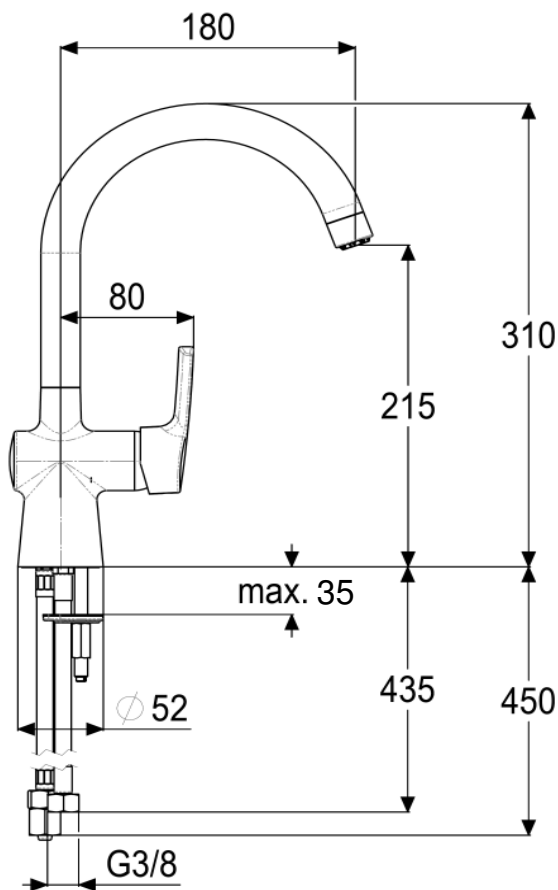

ascona_1

Z051165-00010

Waschtischarmatur seitengesteuert
für drucklose Heißwasserbereiter

Technisches Datenblatt

Stand: 12.09.2014

Anordnung der blauen und roten Pfeile

Pos.	Benennung	Stck	Artikelnummer
1	Rohrschwenkauslauf komplett	1	Z013069-00010
1.1	ND-Strahlregler M24x1	1	Z013957-00010
2	Anschlagschraube *	1	ET00235-00000
3	Armaturenkörper *	1	ET54732-10010
4	Kartusche 35mm ND *	1	ET00074-00000
5	Kartuschenverschraubung	1	Z009111-40002
6	Abdeck-Schraubrossette	1	Z009110-00010
7	Bedienungshebel komplett	1	Z051994-00010
7.1	Bedienungshebel *	1	ET51994-30930
7.2	Gewindestift M5x5 *	1	ET00276-00000
8	Flexschlauch M8x1 / 450	1	Z009075-00000
9	Flexschlauch M10x1 / 450	2	Z009141-00000
10	Durchflussbegrenzer	1	Z019389-00000
11	Befestigungssatz	1	ET00606-00000
12	Beckenventil	1	Z001126-00010

* kein Ersatzteil
technische Änderungen vorbehalten

Waschtischarmatur-EHM

Einhandmischer seitengesteuert für Standmontage, verchromt, für drucklose Heißwasserbereiter (Niederdruck) schwenkbarer Auslauf, Keramik-Kartusche 35mm Luftsprudler M24x1, flexible Anschlussschläuche G3/8", Hersteller/Typ 'Heinrich Schulte GmbH & Co.KG' Art.Nr. Z051165-00010

Karton	370 x 291 x 71
VPE	1/80
Gewicht	3,010
EAN-Code	