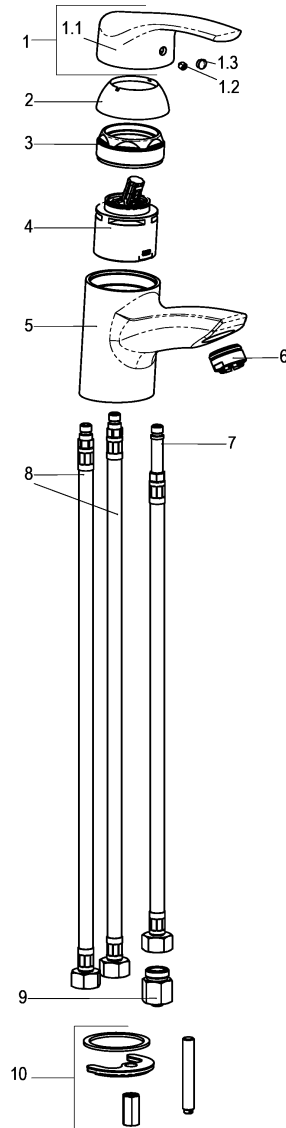

ascona_1

Z051064-50010

Waschtischarmatur für
drucklose Heißwasserbereiter,
ohne Ablaufgarnitur

Technisches Datenblatt

Stand: 07.05.2014

Pos.	Benennung	Stck	Artikelnummer
1	Bedienungshebel komplett	1	Z051970-00010
1.1	Bedienungshebel *	1	ET50990-00010
1.2	Gewindestift M5 x 5 *	1	ET00276-00000
1.3	Verschlussstopfen *	1	ET00478-00000
2	Abdeck-Schraubrossette	1	Z009076-00010
3	Kartuschenverschraubung	1	Z009078-00000
4	Kartusche 44mm	1	Z000060-00000
5	Armaturenkörper *	1	ET51064-10010
6	ND-Strahlregler M24 x 1	1	Z013924-00010
7	Flexschlauch M8x1/420mm	1	Z009099-00000
8	Flexschlauch M8x1/450mm	2	Z009075-00000
9	Durchflussbegrenzer 5 l/min.	1	Z019389-00010
10	Befestigungssatz	1	Z000606-00000

Waschtischarmatur-EHM ND

Einhandmischer für Standmontage, glatter Körper verchromt, ohne Ablaufgarnitur für drucklose Heißwasserbereiter (Niederdruck), Keramik-Kartusche 44mm mit Heißwasserbegrenzer und Durchflussbegrenzer, Strahlregler M24x1, Durchflussbegrenzer 5 l/min. flexible Anschlussschläuche G3/8", Hersteller/Typ 'Heinrich Schulte GmbH & Co.KG' . Art.Nr. Z051064-50010

* kein Ersatzteil
technische Änderungen vorbehalten

Karton	500x200x50x65
VPE	1/132
Gewicht	2,100
EAN-Code	4020929510646