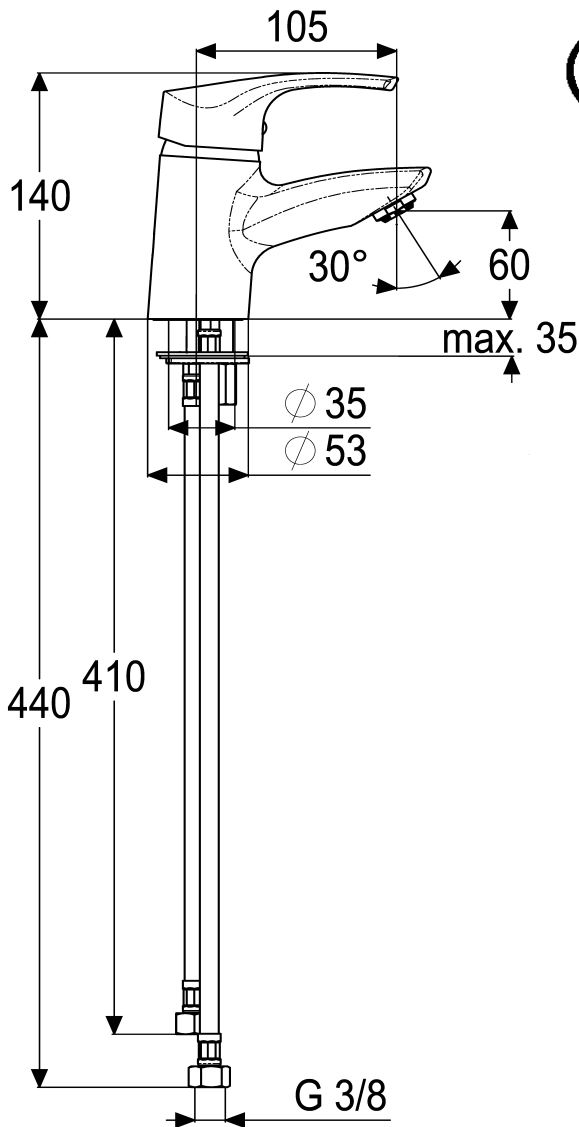

ascona_1

Z051064-50010

Waschtischarmatur für
drucklose Heißwasserbereiter,
ohne Ablaufgarnitur

Technisches Datenblatt

Stand: 07.05.2014

Pos.	Benennung	Stck	Artikelnummer
1	Bedienungshebel komplett	1	Z051970-00010
1.1	Bedienungshebel *	1	ET50990-00010
1.2	Gewindestift M5 x 5 *	1	ET00276-00000
1.3	Verschlussstopfen *	1	ET00478-00000
2	Abdeck-Schraubrossette	1	Z009076-00010
3	Kartuschenverschraubung	1	Z009078-00000
4	Kartusche 44mm	1	Z000060-00000
5	Armaturenkörper *	1	ET51064-10010
6	ND-Strahlregler M24 x 1	1	Z013924-00010
7	Flexschlauch M8x1/420mm	1	Z009099-00000
8	Flexschlauch M8x1/450mm	2	Z009075-00000
9	Durchflussbegrenzer 5 l/min.	1	Z019389-00010
10	Befestigungssatz	1	Z000606-00000

Waschtischarmatur-EHM ND

Einhandmischer für Standmontage, glatter Körper verchromt, ohne Ablaufgarnitur für drucklose Heißwasserbereiter (Niederdruck), Keramik-Kartusche 44mm mit Heißwasserbegrenzer und Durchflussbegrenzer, Strahlregler M24x1, Durchflussbegrenzer 5 l/min. flexible Anschlussschläuche G3/8", Hersteller/Typ 'Heinrich Schulte GmbH & Co.KG' . Art.Nr. Z051064-50010

* kein Ersatzteil
technische Änderungen vorbehalten

Karton	500x200x50x65
VPE	1/132
Gewicht	2,100
EAN-Code	4020929510646