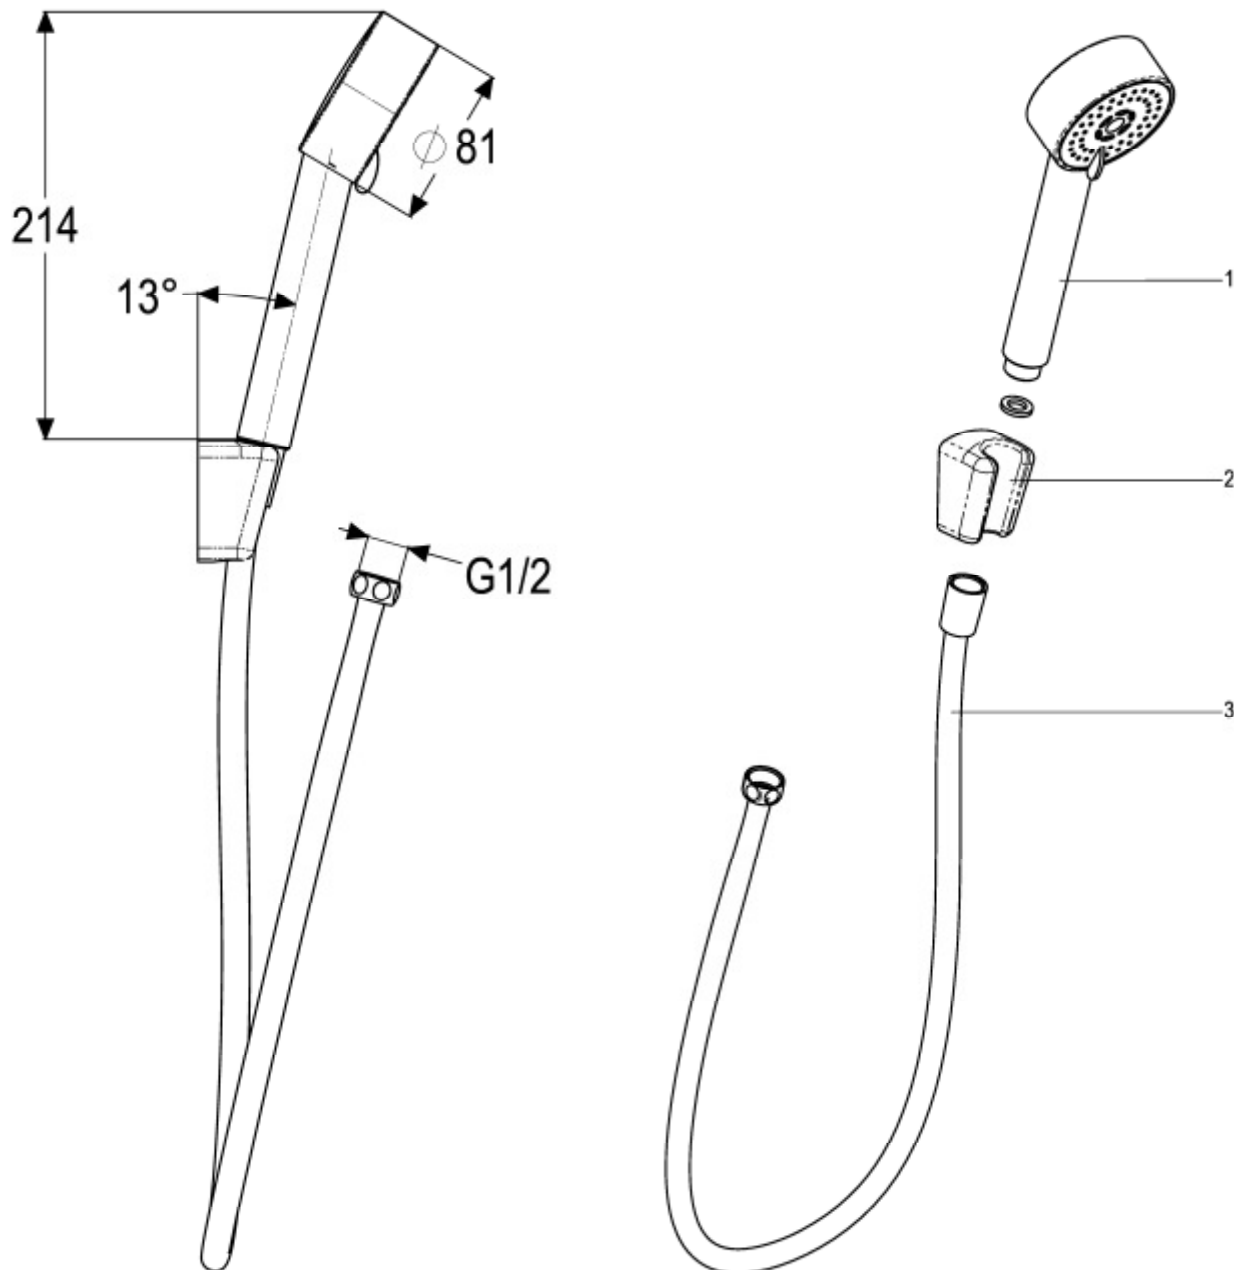

ascona\_1

Z051531-00010  
Schlauchbrausegarnitur

Technisches Datenblatt

Stand: 07.05.2014

Pos.	Benennung	Stck	Artikelnummer
1	Handbrause Modern 3F	1	Z093125-00010
2	Brausehalter Standard	1	Z093705-00010
3	Schlauch 1250mm	1	Z093721-00010

**Schlauchbrausegarnitur**

Handbrause Modern 3F, 3-fach verstellbar (Brause -  
Massagestrahl), mit Antikalkdüsen,  
Brausehalter und Brauseschlauch 1250 mm mit Konus  
Hersteller/Typ ' Heinrich Schulte GmbH & Co.KG'  
Art.Nr. Z051531-00010

technische Änderungen vorbehalten

Karton	180x110x135
VPE	
Gewicht	0,380
EAN-Code	4020929515313