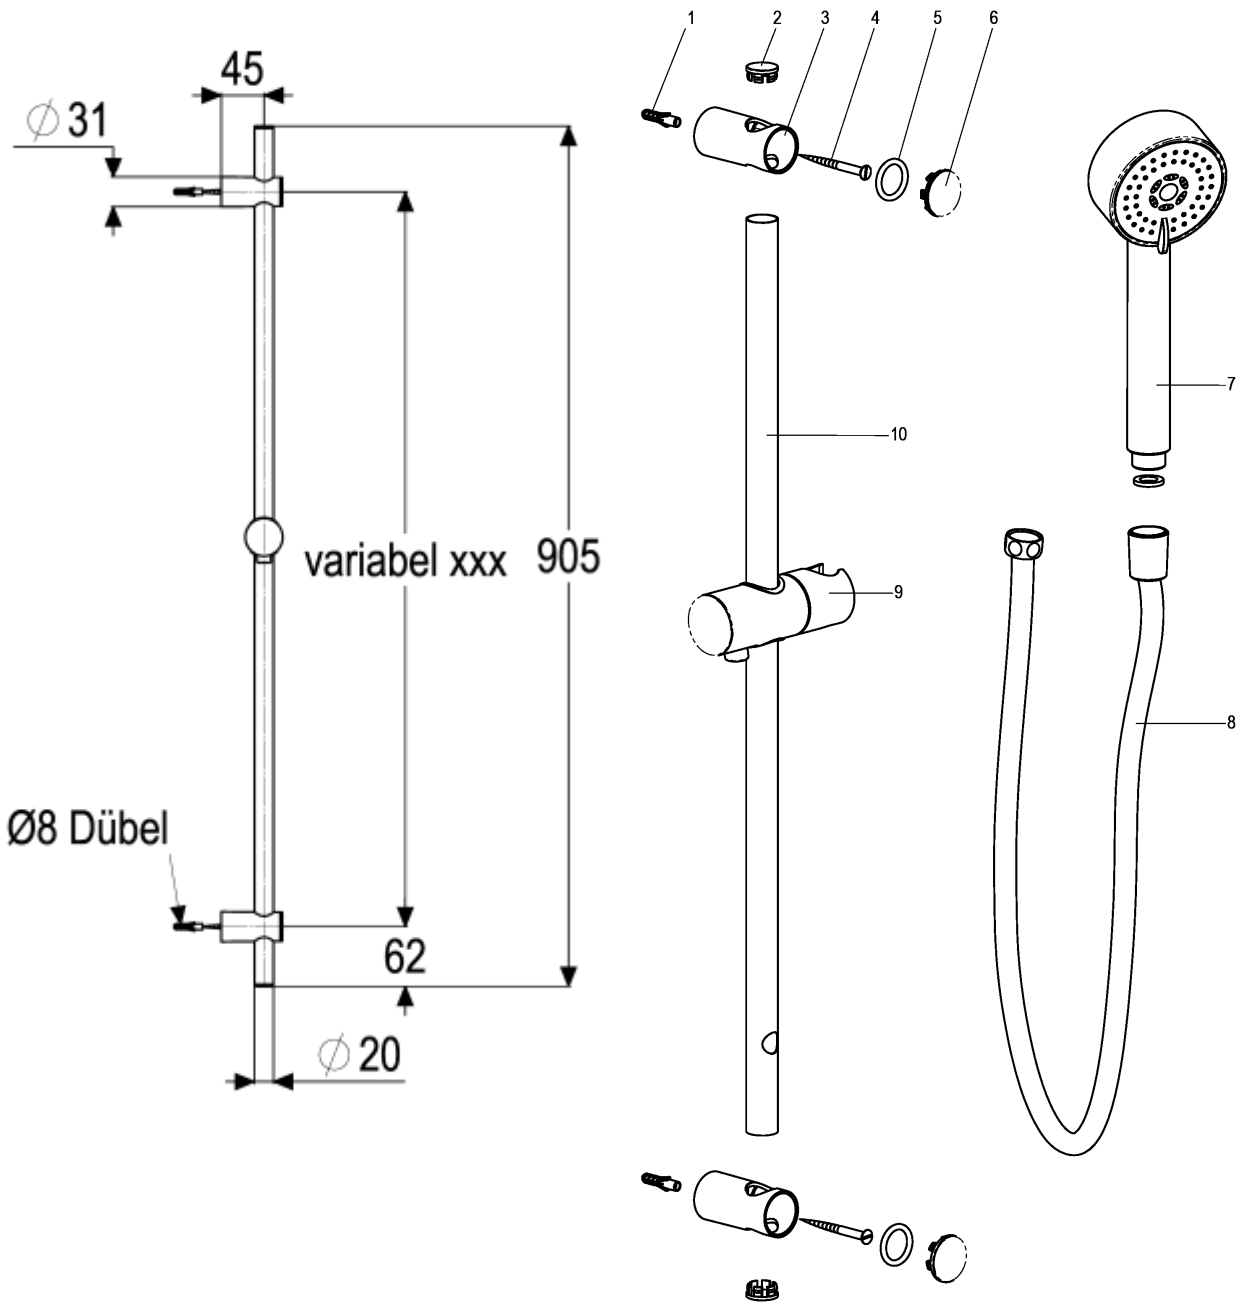

ascona\_1

Z051533-00010

Wandstangenset 900mm  
mit Schieber und Handbrause 3F

Technisches Datenblatt

Stand: 07.05.2014

Pos.	Benennung	Stck	Artikelnummer
1	Dübel *	2	ET51532-71001
2	Stopfen *	2	ET51532-44000
3	Wandhalter zu Brausestange *	2	ET51532-84000
4	Linsenkopfschraube DIN 7981*	2	ET51532-71000
5	O-Ring Ø20x3,5 *	2	ET00322-00000
6	Stopfen *	2	ET51532-44001
7	Handbrause Modern 3F	1	Z093125-00010
8	Brauseschlauch 1500mm	1	Z093714-00010
9	Schieber	1	Z051714-00010
10	Rohr 20 x 900 *	1	ET51533-52010

**Wandstangenset 900 mm**

Wandstange 900 mm, mit verstellbarem Schieber  
obere Wandbefestigung höhenverstellbar  
Handbrause Modern 3F, mit Antikalkdüsen  
Brauseschlauch 1500 mm  
Hersteller/Typ ' Heinrich Schulte GmbH & Co.KG'  
Art.Nr. Z051533-00010

\* kein Ersatzteil  
technische Änderungen vorbehalten

<b>Karton</b>	<b>910x142x86</b>
<b>VPE</b>	
<b>Gewicht</b>	<b>1,320</b>
<b>EAN-Code</b>	<b>4020929515337</b>